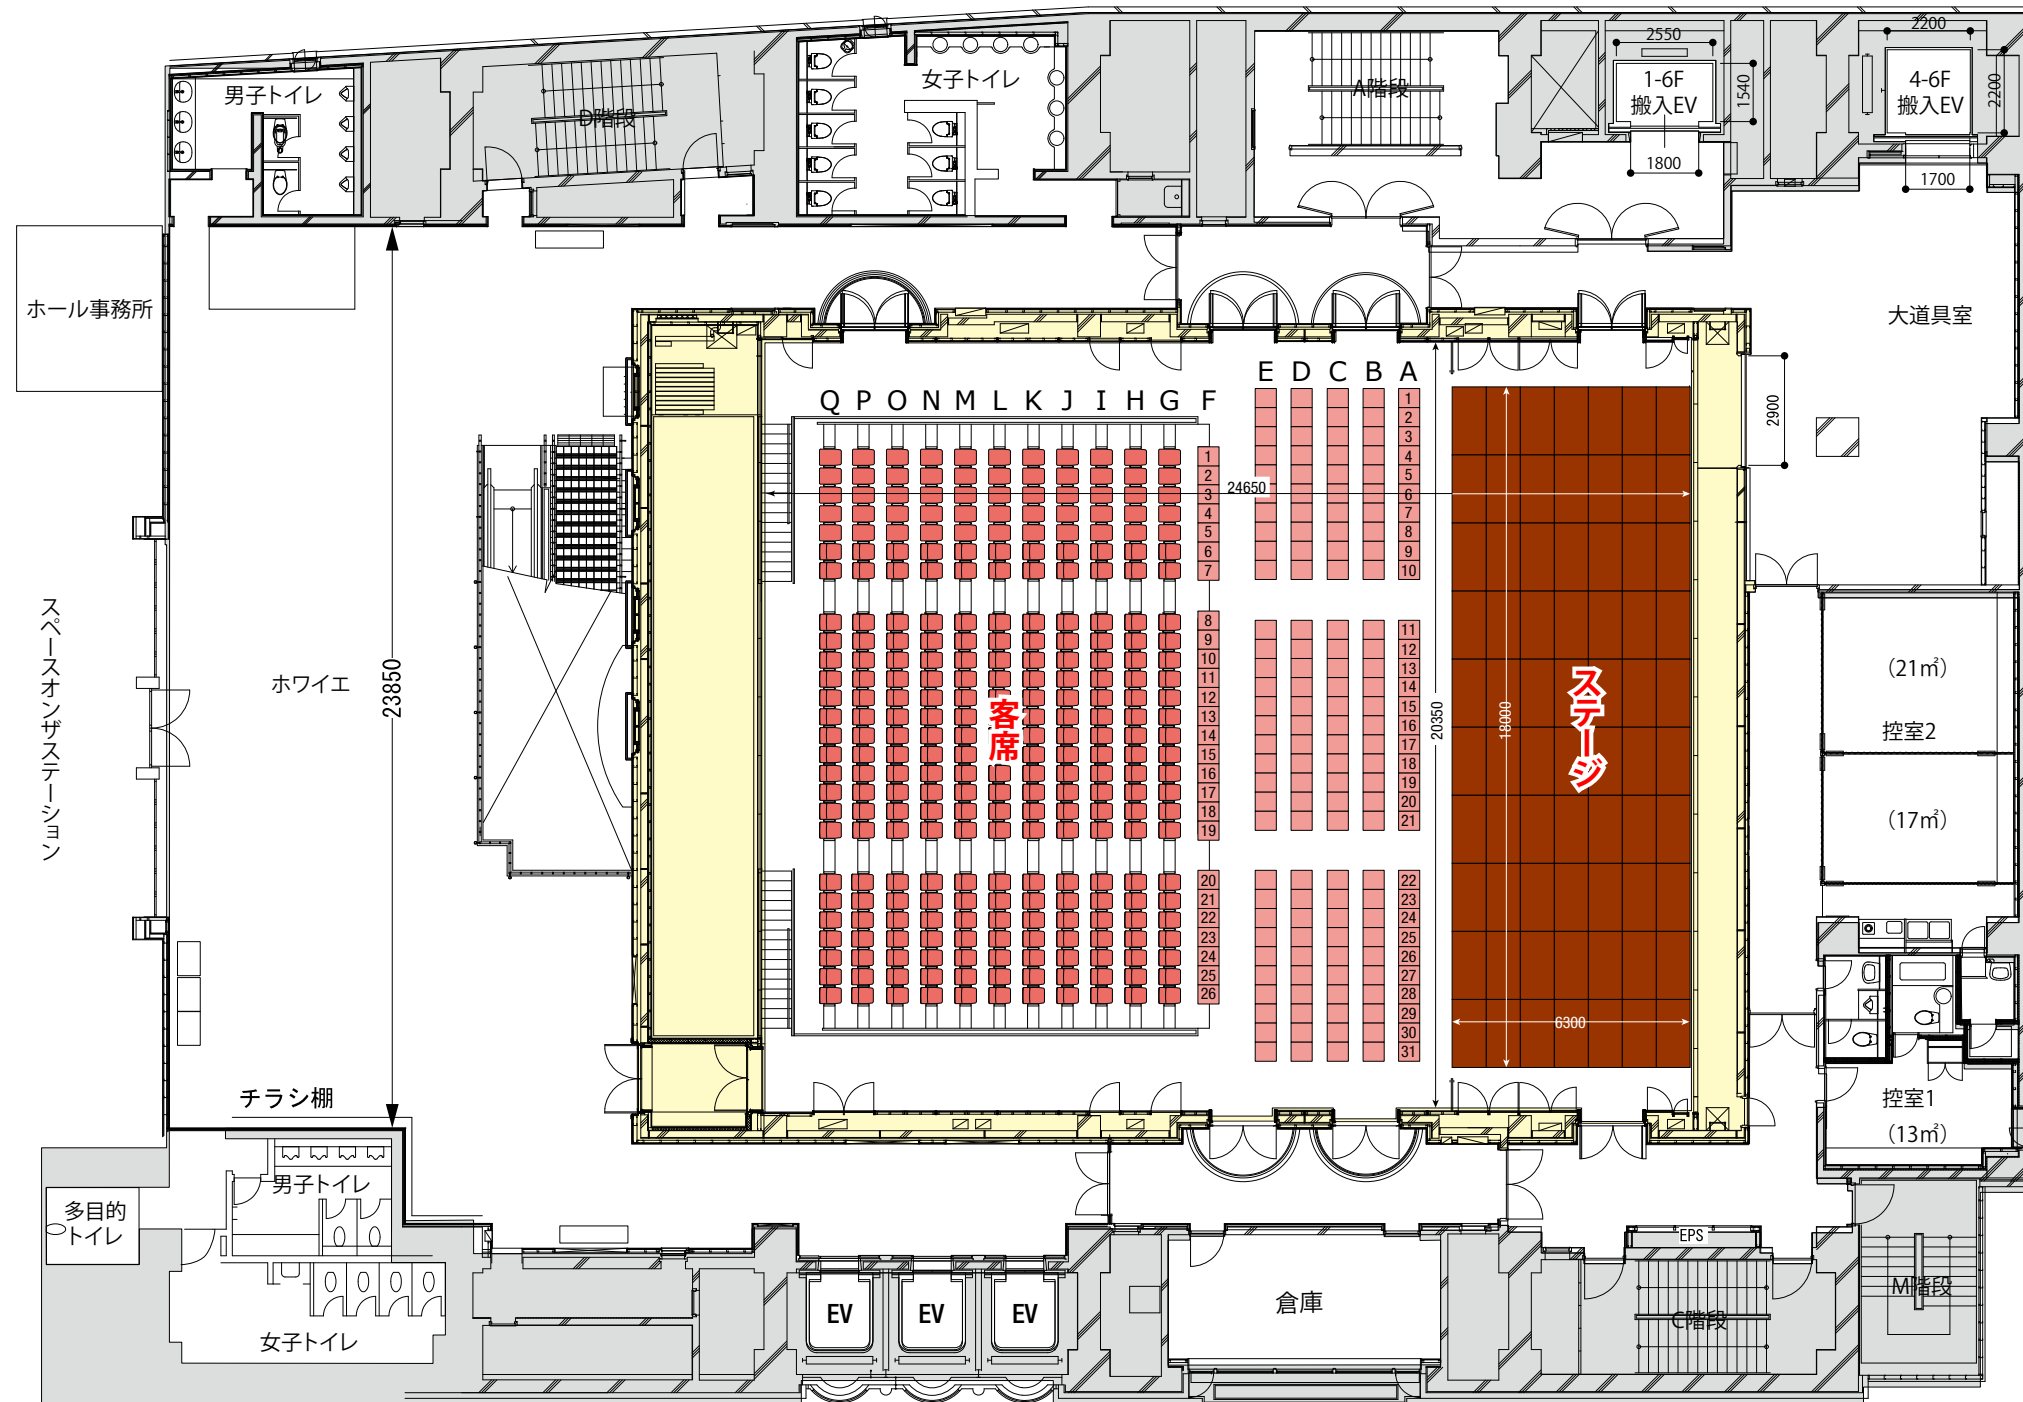

西鉄ホール 平面図 467席(ロールバック席:286席 補助椅子181席)

西鉄ホール 平面図